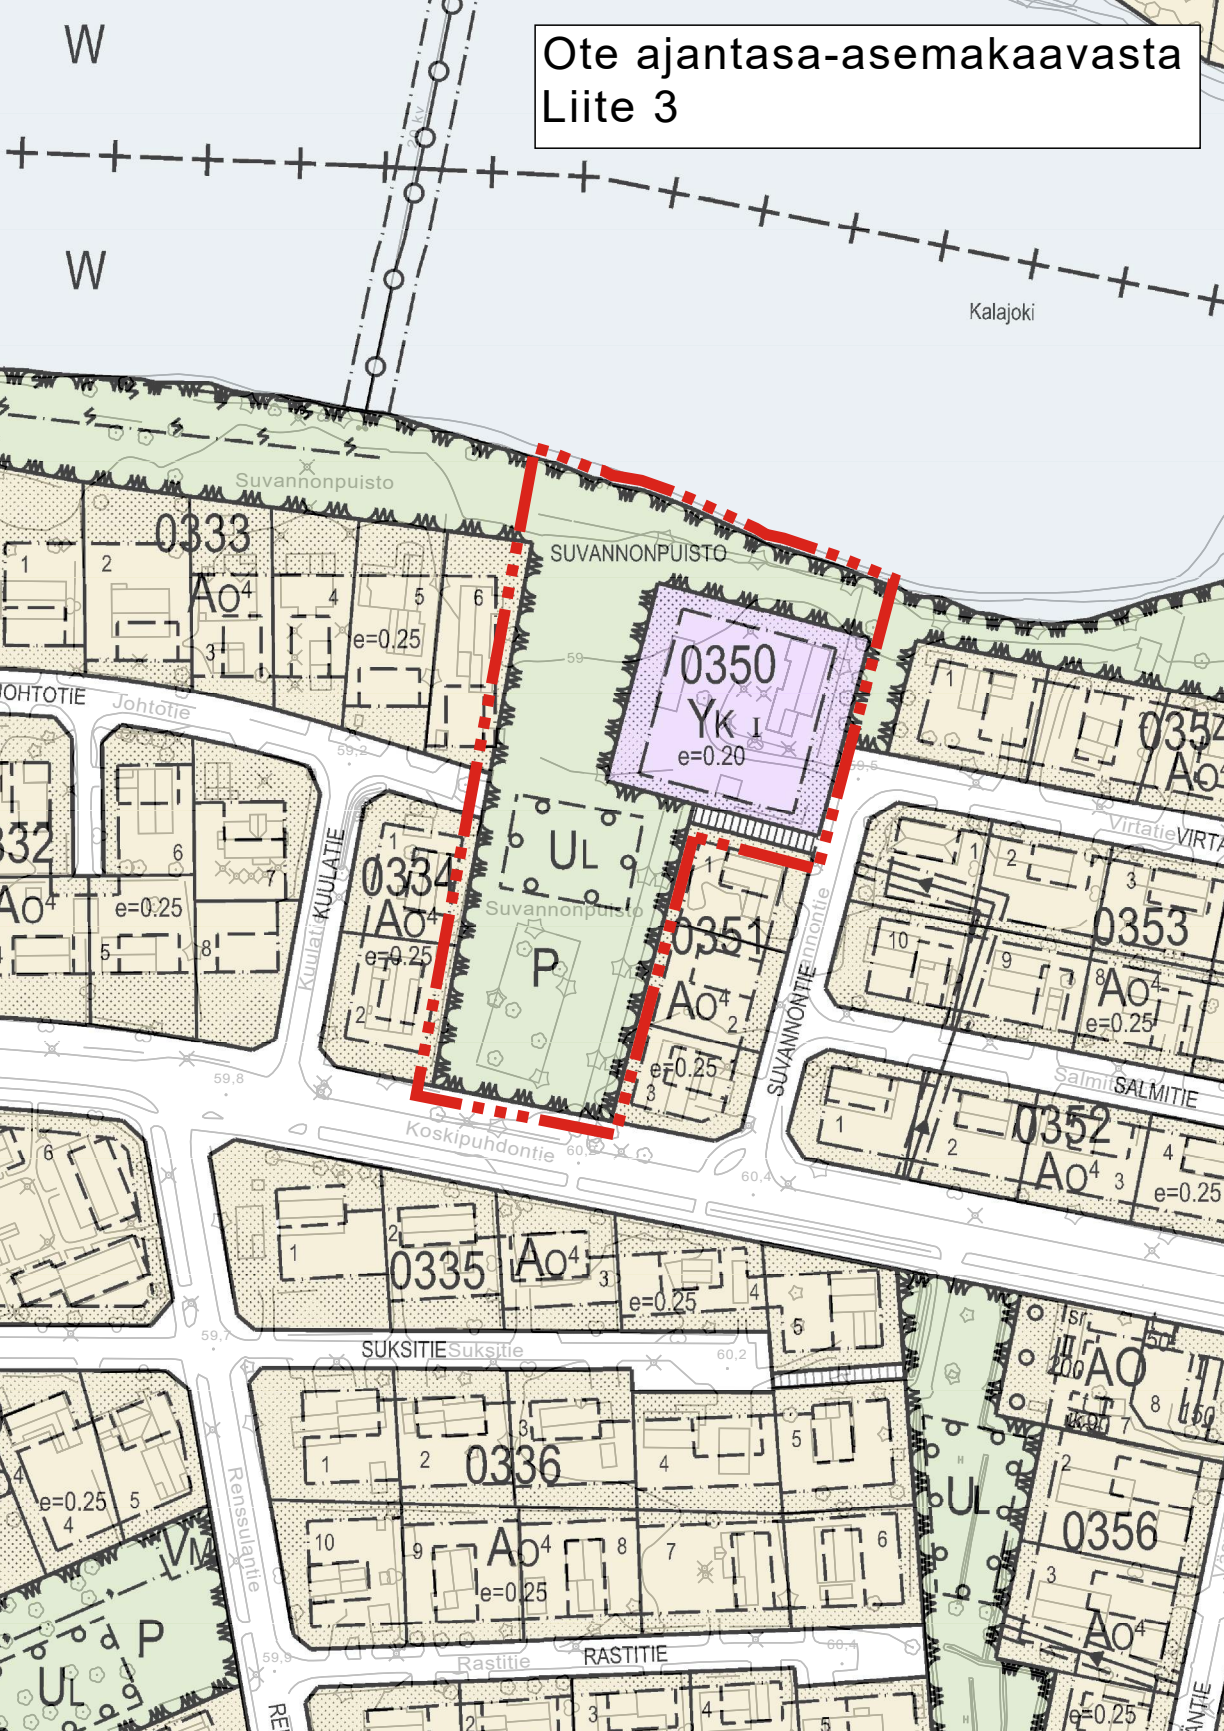

Ote ajantasa-asemakaavasta Liite 3

Kalajoki

Suvannonpuisto

SUVANNONPUISTO

0350
YK 1
 $e=0.20$

0352
Ao⁴

0334
Ao⁴
 $e=0.25$

UL