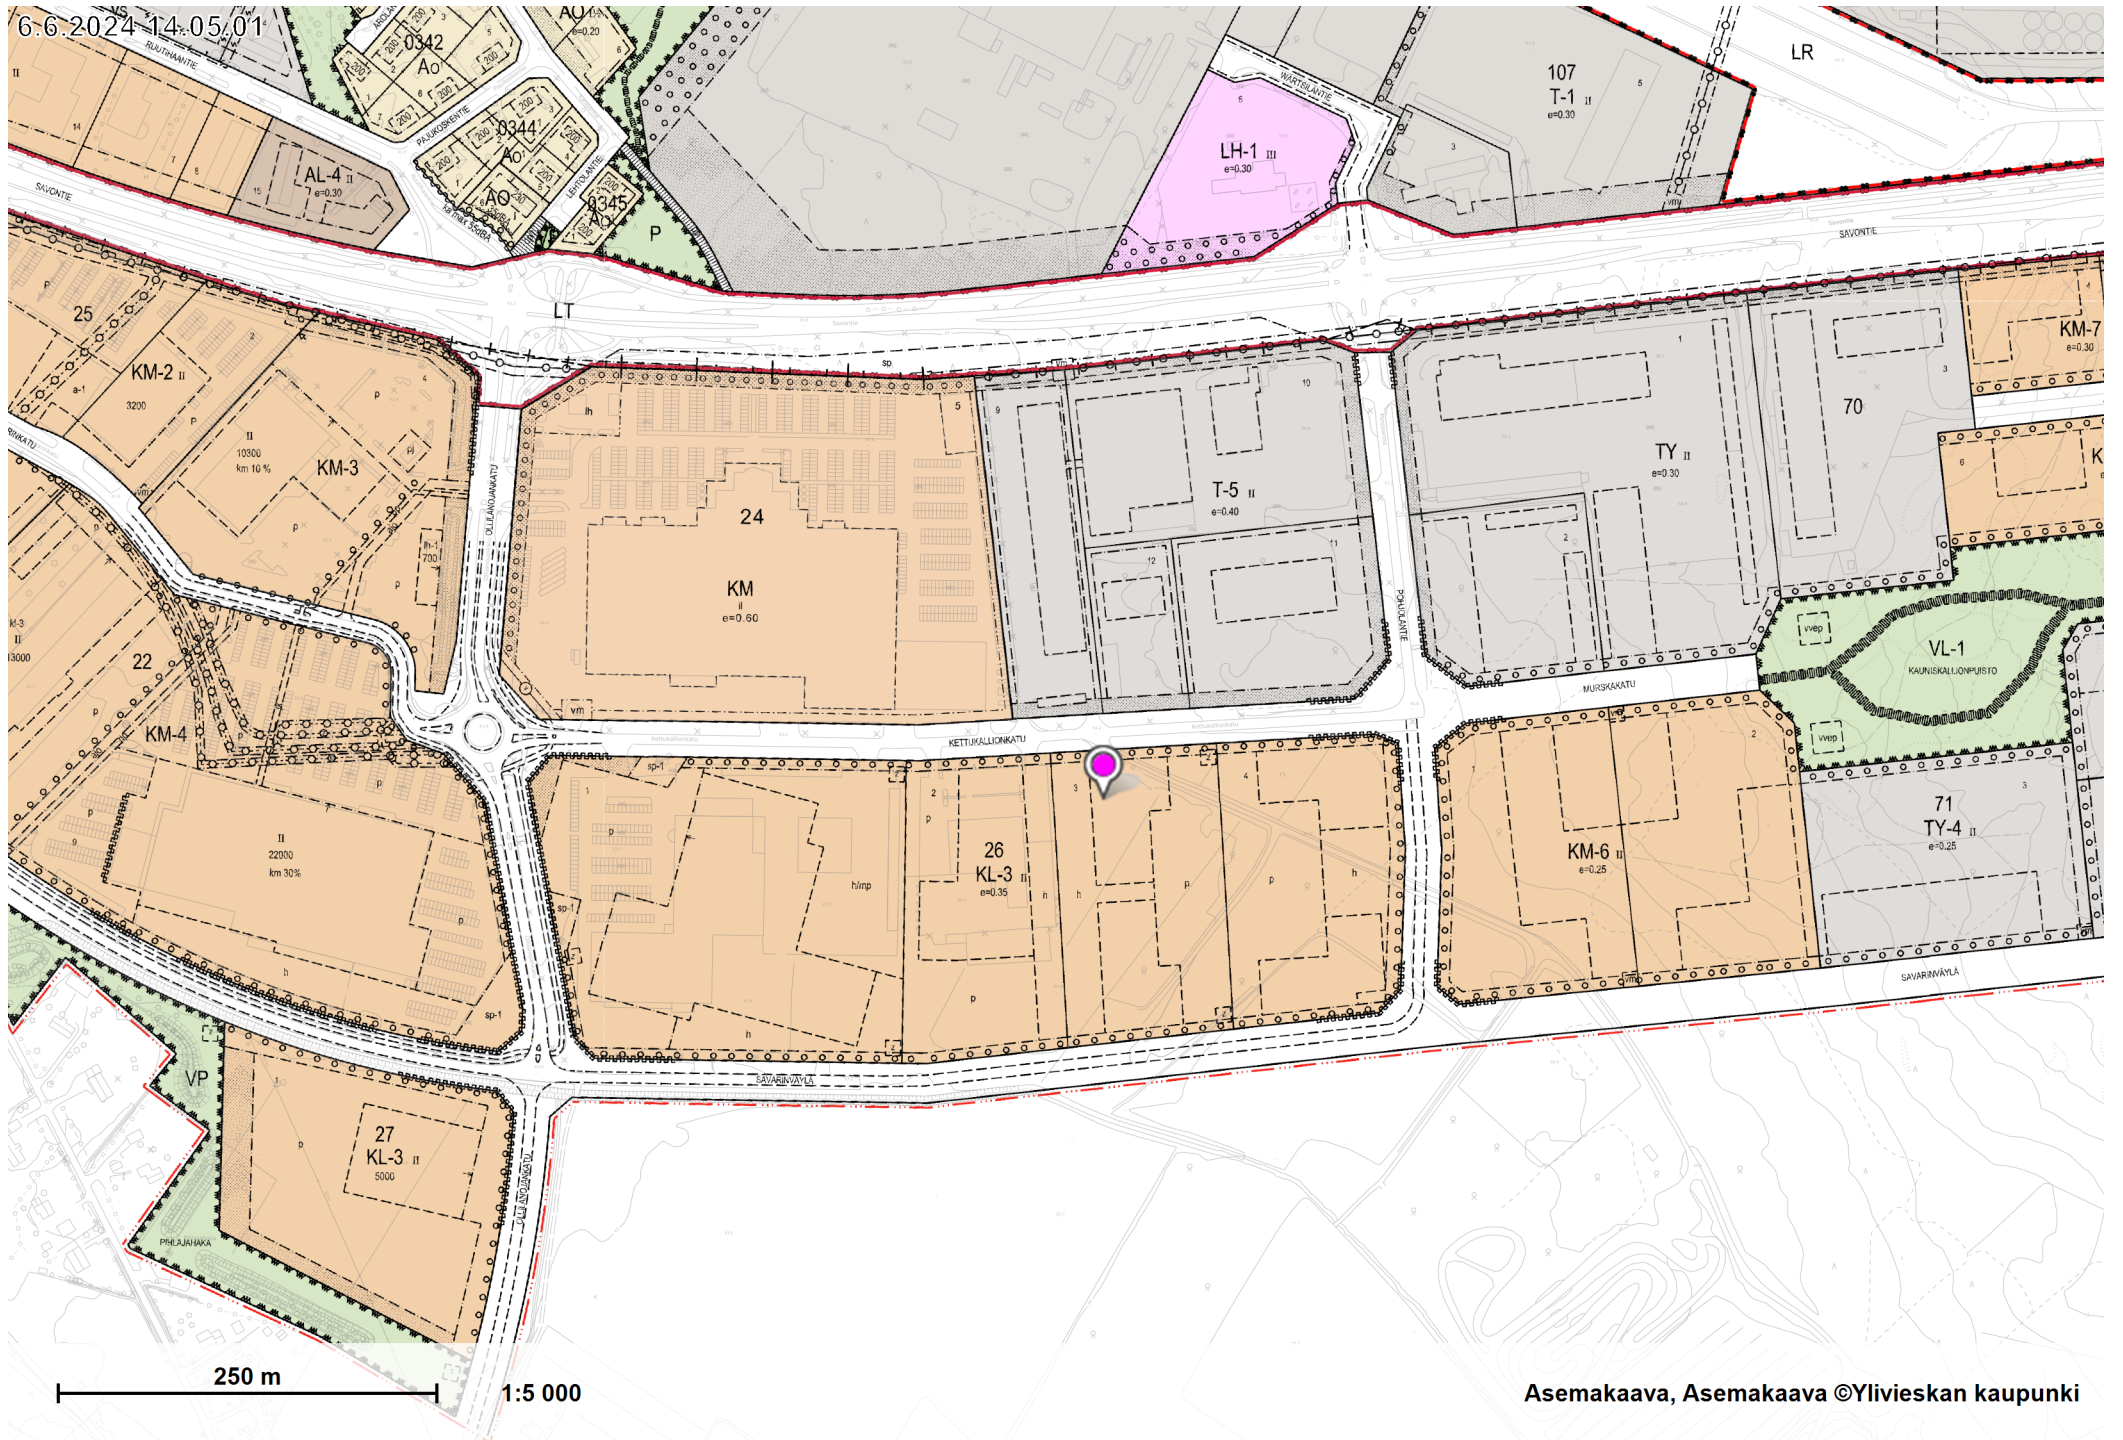

6.6.2024 14:05:01

250 m 1:5 000

Asemakaava, Asemakaava ©Ylivieskan kaupunki