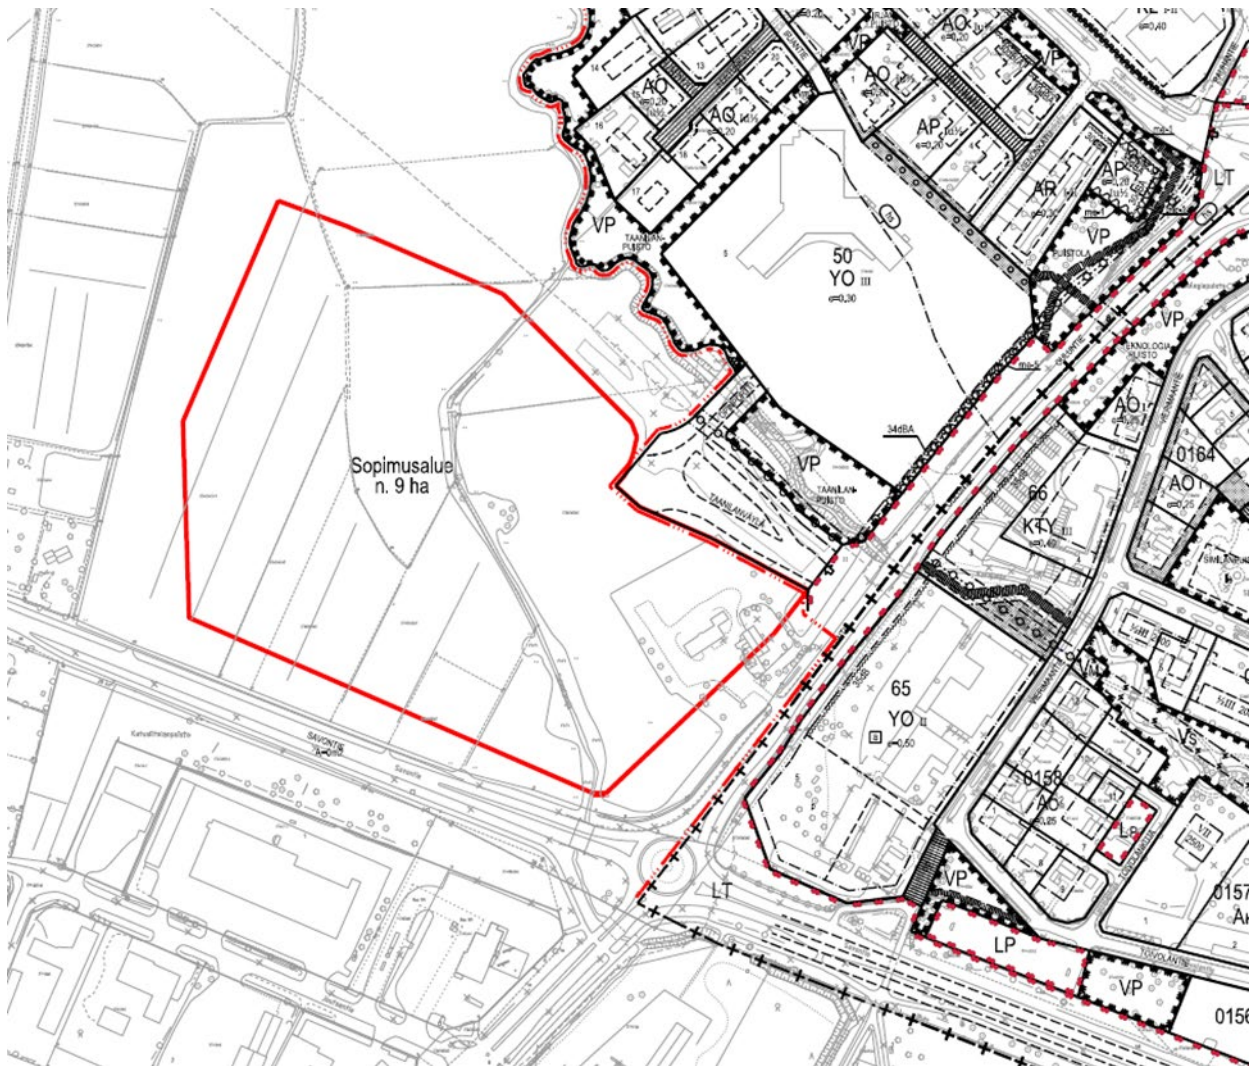

Liite 1: Sopimus Ylivieskan kaupunki / WasaGroup Oy
Karttaliite sopimusalueesta

Kuva: Ote Ylivieskan ajantasa-asemakaavasta, jossa sopimusalue, pinta-alaltaan noin 9 hehtaaria on rajattuna punella